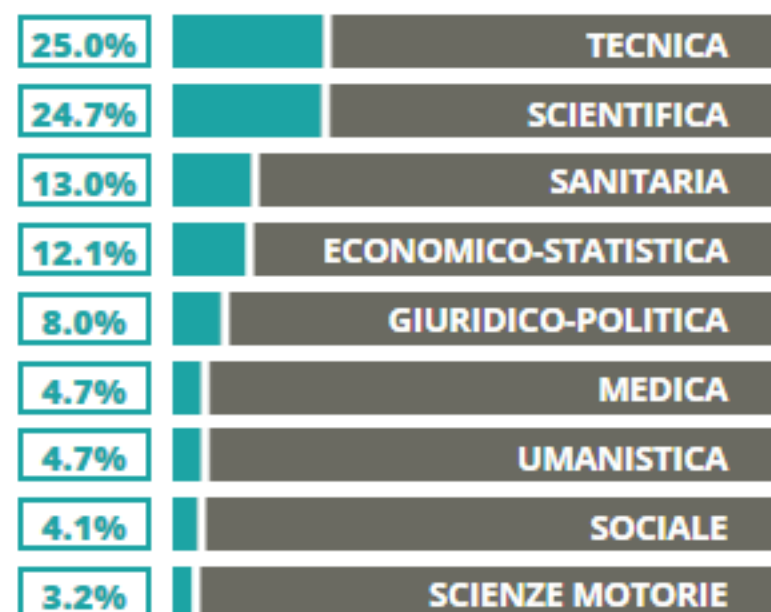

RICCARDO NUZZI

INDIRIZZO SCIENTIFICO

VIA CINZIO VIOLANTE, 18, ANDRIA (BT)

Indice FGA: **76.55/100**

Forchetta: [73.21 - 79.89]

82.6

VOTO MEDIO MATURITA'
IMMATRICOLATI

72.9

VOTO MEDIO MATURITA'
NON IMMATRICOLATI

164

NUMERO MEDIO
DIPLOMATI PER ANNO

TASSI PASSAGGIO ED ABBANDONO

- Non si immatricolano
- Si immatricolano e non passano il primo anno
- Si immatricolano e passano il primo anno

RICCARDO NUZZI

MEDIA SCUOLE DELLO STESSO
INDIRIZZO NELLA REGIONE

COSA SCELGONO GLI IMMATRICOLATI?

Quali sono le aree disciplinari più gettonate dai diplomati di questa scuola?

E in quali atenei si immatricolano con maggior frequenza?